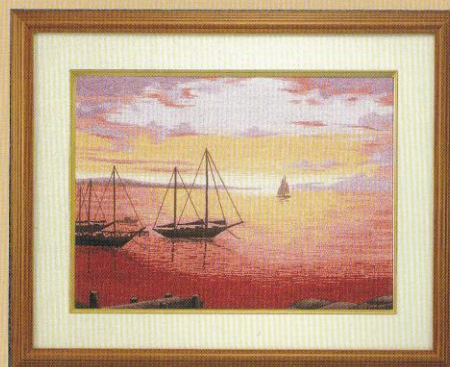

3号 No.190 タヤけの海 ¥2,500
額縁 カスタム3号 (ページュ布) ¥6,800

3号 No.68 春の林道 ¥3,800
額縁 カスタム3号 ¥6,800

3号 No.179 川辺の家 ¥3,600
額縁 カスタム3号 ¥6,800

3号 No.95 紅牡丹 ¥2,400
額縁 木地3号 ¥4,800

3号 No.180 富士と桜 ¥3,200
額縁 朱丹3号 ¥7,400

3号 No.37 落穂ひろい ¥3,400
額縁 カスタム3号 ¥6,800